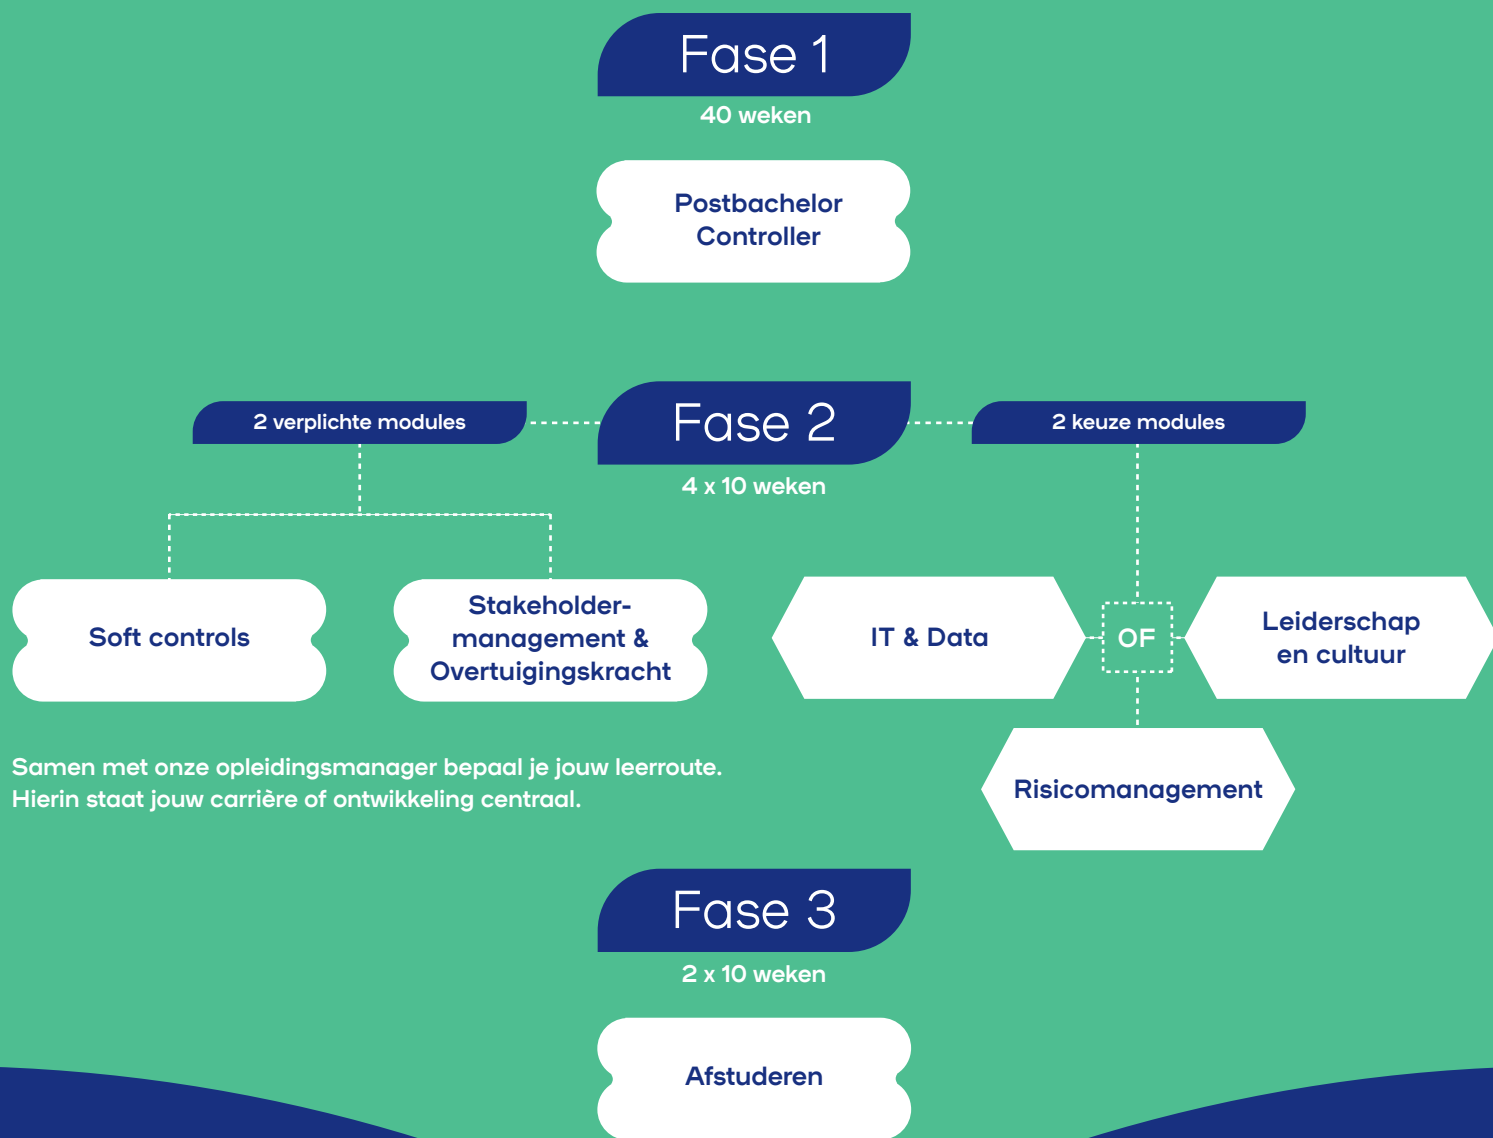

## Kies de route die bij jou past.

Samen met onze opleidingsmanager bepaal je jouw leerroute. Hierin staat jouw carrière of ontwikkeling centraal.

### Jouw tijd

Start op het moment dat jou het best uitkomt. Een module duurt 10 weken.

### Jouw vraagstuk

Tijdens de opleiding staat jouw eigen beroepsprestatie centraal.

### Jouw diploma

Na afronding ontvang je de titel Master of Science (MSc).